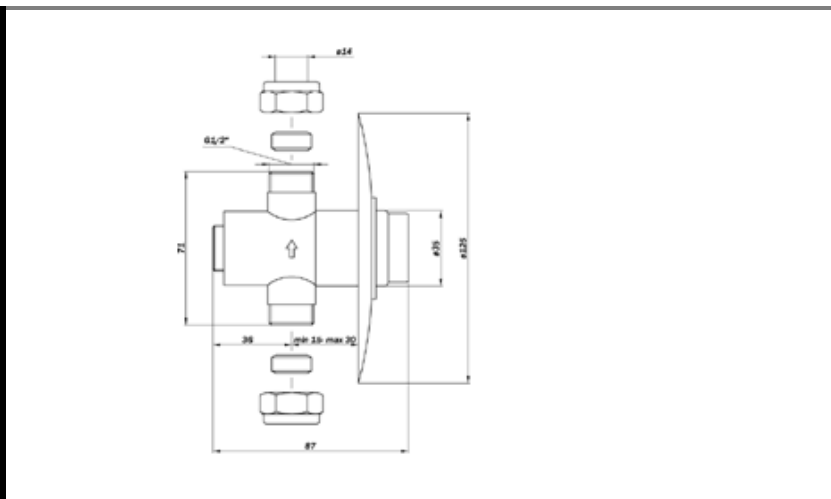

Nr katalogowy/Item

00 81 40

Samozamykający się zawór czasowy, natryskowy, podtynkowy. Wandaloodporna, okrągła rozeta wykonana ze stali nierdzewnej. Podłączenie do instalacji wody wstępnie zmieszanej.

Concealed wall mounted self closing tap for shower.

Ćciśnienie wody / Operating pressure	Min 1 max 6 [bar]
Zalecane ciśnienie / Recommended pressure	2 – 4 [bar]
Temperatura wody / Water temperature	5 – 65 °C
Czas działania / Flow time	15 +/- 5 [sec] @ 3 [bar]